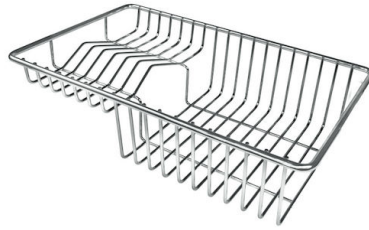

8100 600

GALERIE

FOURNI

Vidange automatique Space Milano
8407 115

ACCESSOIRES OPTIONNELS

Grille Black
8100 600

Panier à vaisselle inox
8100 303
* uniquement en combinaison avec
l'accessoire 8644 101

Planche de découpe en noyer
8642 000

Planche de découpe Twin in HDPE
8644 101

Cuvette blanche
8153 100

Cuvette perforée en acier inoxydable
8151 000
* uniquement en combinaison avec
l'accessoire 8644 101

Cuvette perforée en acier inoxydable
8151 001

Ensemble de 3 bols
8100 622

Ensemble de 3 porte-bouteilles
8100 621

Ensemble de 4 porte-épices
8100 620

Kit Black
8100 037

Kit multi-bol
8100 628

Kit râpes avec anneau de support et cuvette

8159 101

* uniquement en combinaison avec l'accessoire 8644 101